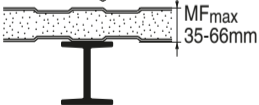

S-CD 75 GS 5.5x108

2109061