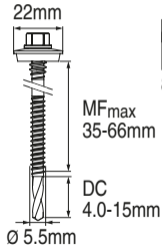

S-CD 75 GS 5.5x108

2109061