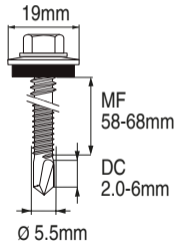

S-CD 63S 5.5x96

413356

Rostfrei / Inox / Stainless A2

2069062